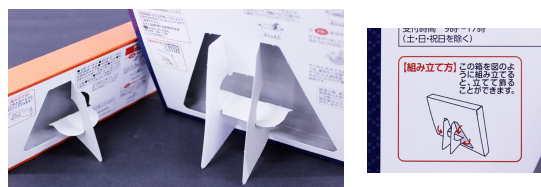

▲箱を立てるためのスタンド。図(写真右)で説明することで、日本語が分からなくても組み立てられる配慮も。

販促カレンダー 季節に合わせた販促アイデアをお届け!

EVENT TOPICS

7 JULY

7日 笹かまの日
20日 夏割りの日
25日 うま味調味料の日
31日 クールジャパンの日

熱中症予防強化月間

テニス ウィンブルドン選手権 (6/29~7/12)
ツール・ド・フランス (6/27~7/19)

お中元!

お中元

8 AUGUST

1日 はっぴの日
8日 発酵食品の日
24日 ドレッシングの日
31日 野菜の日

食品衛生月間

つめたくておいしいカボ!

帰省・観光客向け土産特集

夏の生酒

9 SEPTEMBER

9日 手巻寿司の日
13日 月見酒の日
27日 世界観光デー
30日 両親の日

健康増進普及月間

敬老の日

ひやおろし

秋の頒布会イベント準備

ワインヌーボー・芋焼酎新酒

テニス全米オープン (8/31~9/13)

干支ラベル

7/7 サマーバレンタイン

織姫と彦星の七夕伝説にちなみ、親しい人にプレゼントを贈るイベント日。パッケージやポップなど、七夕を連想させるアイテムを準備し、夏のギフトの販促につなげてみませんか。

8/8 笑いの日

長期休暇では、家族で集まって食事をする機会も多くなります。消費額が上がるチャンスに、「笑い」をテーマにした企画がおススメ。家族で楽しめる体験イベントや、ユーモアあふれるアイテムを準備し、集客・販促につなげましょう。

MEMO

❗ アイディア通信やその他のご質問は弊社担当営業
または下記連絡先までお気軽にお問合せください!

弊社既製品情報はこちら!